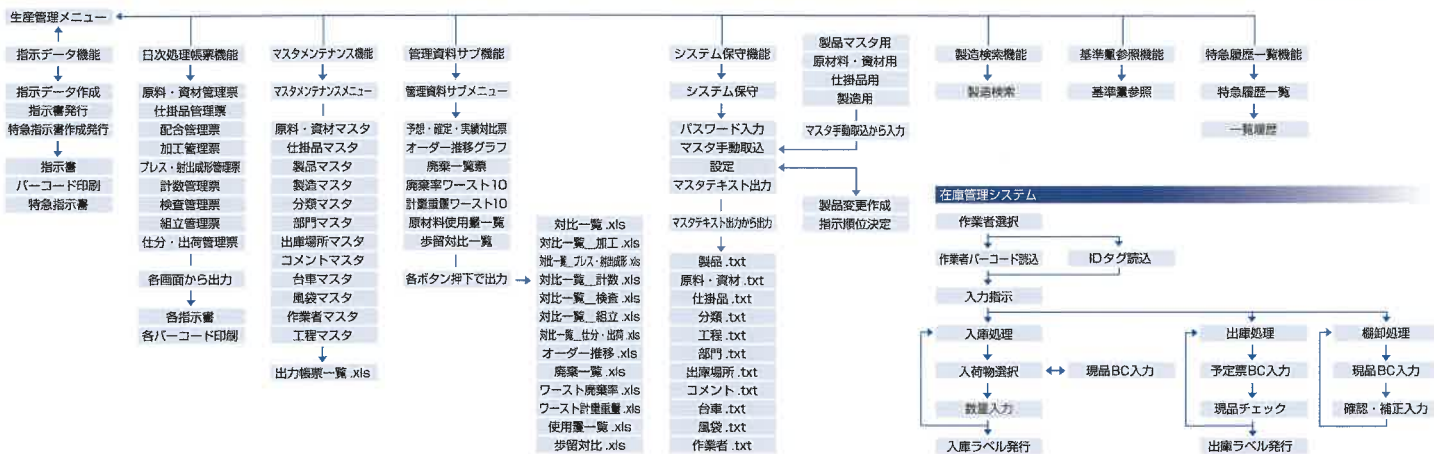

α -D (Alpha-Development)

生産管理システム

TRYNET

生産管理システム

廃棄管理システム

計数管理システム

配合管理システム

NWNC ネットワークウェイトチェッカー

ウェイトチェッカー及び金検がネットワークでPC連動

↑ ↓

生産日報電子化により生産実績の一元管理

↑ ↓

「いつ・何処で・何を・どれだけ」をデータで分析

↑ ↓

製品品質向上と歩留分析により
経営効率を大きく改善

NWC ネットワークカメラバックアップ

現場の各工程に配備したネットワークカメラにより、人・モノの動きを自動で録画する事が出来ます。汎用のハードディスクを自在に付け足し容量アップできます。収集したデータに基づき日時分秒単位で検索する事が可能です。

↑ ↓

NWNCと組み合わせる事により、**正量・軽量・過量・金検OK・NG**の現物をいつでも動画確認する事が可能となります。

FNWC フードディフェンス

顔認証の向ききな生産製造現場
どの工程に誰が何人作業している??

NWCとの組み合わせで各工程に配備したWEBカメラにより、作業席に取付けたコードを認識し、どの工程に誰が何人滞留しているのかをリアルタイムに判別することができます。

↑ ↓

生産製造現場の
人員管理・工程管理と食の安心・安全を守る

調合室

食材準備バット