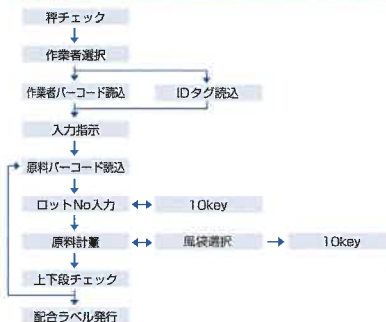

生産管理システム

廃棄管理システム

計数管理システム

配合管理システム

NWNC ネットワークウェイトチェッカー

ウェイトチェッカー及び金検がネットワークでPC連動

↑ ↓

生産日報電子化により生産実績の一元管理

↑ ↓

「いつ・何処で・何を・どれだけ」をデータで分析

↑ ↓

製品品質向上と歩留分析により
経営効率を大きく改善

NWC ネットワークカメラバックアップ

現場の各工程に配備したネットワークカメラにより、人・モノの動きを自動で録画する事が出来ます。汎用のハードディスクを自在に付け足し容量アップできます。収集したデータに基づき日時分秒単位で検索する事が可能です。

↑ ↓

NWNCと組み合わせる事により、**正量・軽量・過量・金検OK・NG**の現物をいつでも動画確認する事が可能となります。

FNWC フードディフェンス

顔認証の向ききな生産製造現場
どの工程に誰が何人作業している??

NWCとの組み合わせで各工程に配備したWEBカメラにより、作業席に取付けたコードを認識し、どの工程に誰が何人滞留しているのかをリアルタイムに判別することができます。

↑ ↓

生産製造現場の
人員管理・工程管理と食の安心・安全を守る

調合室

食材準備バット