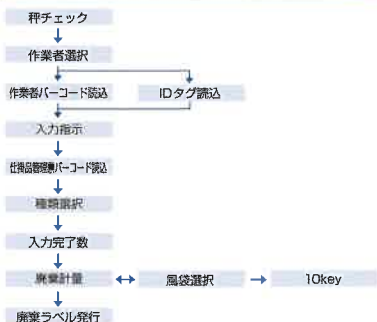

生産管理システム

廃棄管理システム

計数管理システム

配合管理システム

NWNC ネットワークウェイトチェッカー

ウェイトチェッカー及び金検がネットワークでPC連動

↑ ↓

生産日報電子化により生産実績の一元管理

↑ ↓

「いつ・何処で・何を・どれだけ」をデータで分析

↑ ↓

製品品質向上と歩留分析により
経営効率を大きく改善

NWC ネットワークカメラバックアップ

現場の各工程に配備したネットワークカメラにより、人・モノの動きを自動で録画する事が出来ます。汎用のハードディスクを自在に付け足し容量アップできます。収集したデータに基づき日時分秒単位で検索する事が可能です。

↑ ↓

NWNCと組み合わせる事により、**正量・軽量・過量・金検OK・NG**の現物をいつでも動画確認する事が可能となります。

FNWC フードディフェンス

顔認証の向ききな生産製造現場
どの工程に誰が何人作業している??

NWCとの組み合わせで各工程に配備したWEBカメラにより、作業席に取付けたコードを認識し、どの工程に誰が何人滞留しているのかをリアルタイムに判別することができます。

↑ ↓

生産製造現場の
人員管理・工程管理と食の安心・安全を守る

調合室

食材準備バット