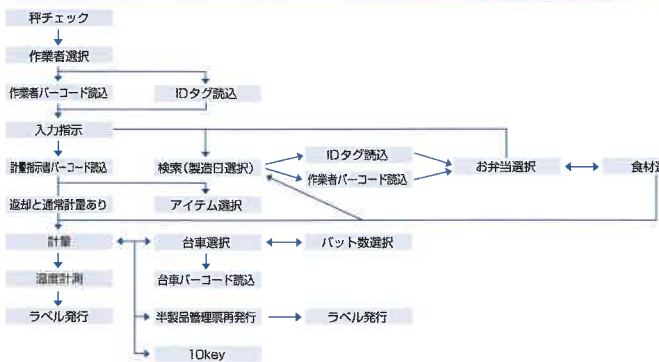

ウェイトチェッカー及び金検がネットワークでPC連動

↑ ↓

生産日報電子化により生産実績の一元管理

↑ ↓

「いつ・何処で・何を・どれだけ」をデータで分析

↑ ↓

製品品質向上と歩留分析により
経営効率を大きく改善

NWC ネットワークカメラバックアップ

現場の各工程に配備したネットワークカメラにより、人・モノの動きを自動で録画する事が出来ます。汎用のハードディスクを自在に付け足し容量アップできます。収集したデータに基づき日時分秒単位で検索する事が可能です。

↑ ↓

NWNCと組み合わせる事により、**正量・軽量・過量・金検OK・NG**の現物をいつでも動画確認する事が可能となります。

FNWC フードディフェンス

顔認証の向ききな生産製造現場
どの工程に誰が何人作業している??

NWCとの組み合わせで各工程に配備したWEBカメラにより、作業席に取付けたコードを認識し、どの工程に誰が何人滞留しているのかをリアルタイムに判別することができます。

↑ ↓

生産製造現場の
人員管理・工程管理と食の安心・安全を守る

調合室

食材準備バット