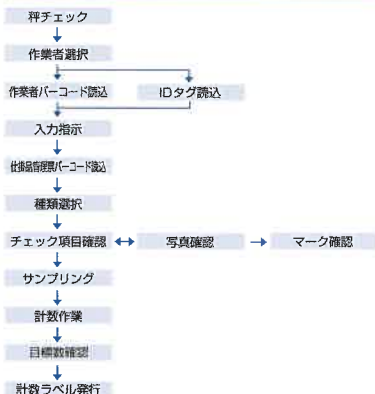

α -D (Alpha-Development)

生産管理システム

TRYNET

生産管理システム

廃棄管理システム

計数管理システム

配合管理システム

NWNC ネットワークウェイトチェッカー

ウェイトチェッカー及び金検がネットワークでPC連動

↑ ↓

生産日報電子化により生産実績の一元管理

↑ ↓

「いつ・何処で・何を・どれだけ」をデータで分析

↑ ↓

製品品質向上と歩留分析により
経営効率を大きく改善

NWC ネットワークカメラバックアップ

現場の各工程に配備したネットワークカメラにより、人・モノの動きを自動で録画する事が出来ます。汎用のハードディスクを自在に付け足し容量アップできます。収集したデータに基づき日時分秒単位で検索する事が可能です。

↑ ↓

NWNCと組み合わせる事により、**正量・軽量・過量・金検OK・NG**の現物をいつでも動画確認する事が可能となります。

FNWC フードディフェンス

顔認証の向ききな生産製造現場
どの工程に誰が何人作業している??